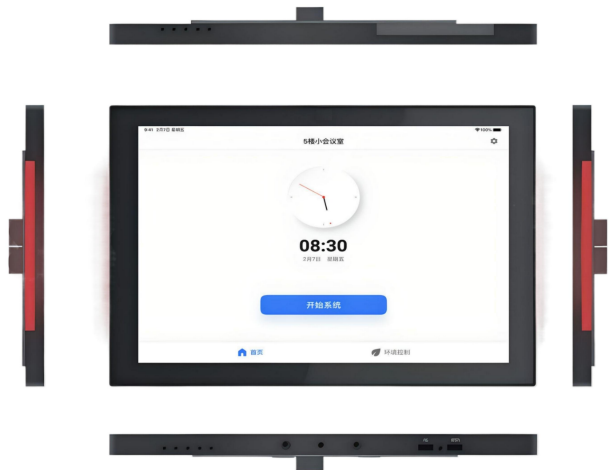

## 功能特性

- 支持一键开关所有设备;
- LED 灯条显示会议状态, 也可用于会议室设备告警提示;
- 支持多个云视频会议平台切换;
- 支持一键入会, 无需拨号即可参加云会议;
- 支持一键求助功能, 直接拨通运维人员电话;
- 支持设备控制, 如灯光、窗帘、空调、音视频设备等。

智慧会议信息屏 CTS-1001NWP

## 产品概述

CTS-1001NWP 墙面控制屏是一款设计简洁, 界面简单的多功能控制平板, 集调节、开关等多功能于一身, 可实现会议室内设备与环境的实时切换调整需求, 告别杂乱无章的遥控器控制。外圈灯环设计可与会议室状态联动, 实现会议状态告警。CTS-1001NWP 具备设备状态异常告警, 多云会议切换, 一键入会等功能, 让整个会议系统操作更方便、更人性化。同时可实现会议开始前或结束后所有设备的一键开关机功能, 可有效的保护设备, 延长使用寿命, 方便快捷管理设备, 解决繁琐的操作。

## 规格参数

名称	技术参数
系统	Android 10+
CPU 及 GPU	4 核高性能处理器, ARM G52 2EE、支持 4K 60fps H.265/H.264/VP9 视频解码
内存及存储	2G+16G (TF 卡可扩展 128G)
尺寸	10.1 英寸 (16:10)
分辨率及色彩	1280*800, 16.7M
电容触摸	投射式电容触摸 G+G 10 点触摸, 响应速度<8MS; 12×20 通道
视角	89/89/89/89 (Typ.) (CR≥10) (左/右/上/下)
亮度及对比度	280 cd/m <sup>2</sup> , ≥1300: 1
接口	USB×1 个/RJ45×1 个/ DC×1 个/RS485×1 个
WiFi	802.11b/g/n
Bluetooth	蓝牙 4.1
网络方式	支持有线网络 (支持 PoE 供电)
LED 灯带	支持 RGB 混色
门禁对接	支持
安装方式	嵌入式
DC	DC 电源 5V 输入